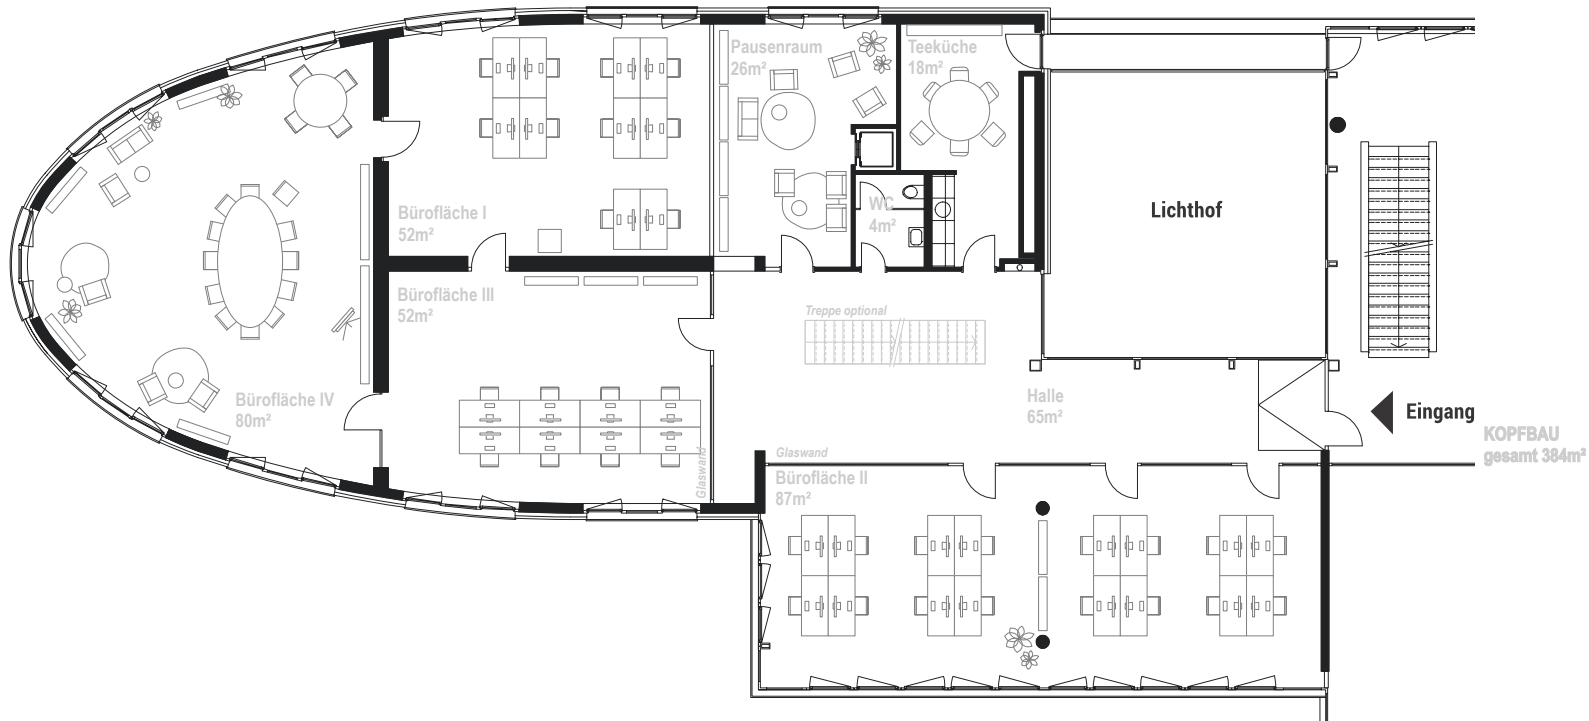

# GEWERBEFLÄCHE NR. 1.1

1. OBERGESCHOSS

## LINDENPARK

BUSINESS CENTER

GEWERBEFLÄCHE NR.  
1.1

FLÄCHE  
384 m<sup>2</sup>

ADRESSE

Worblaufen 3048 | Lindenhofstrasse 1

# GEWERBEFLÄCHE NR. 2.1

2. OBERGESCHOSS